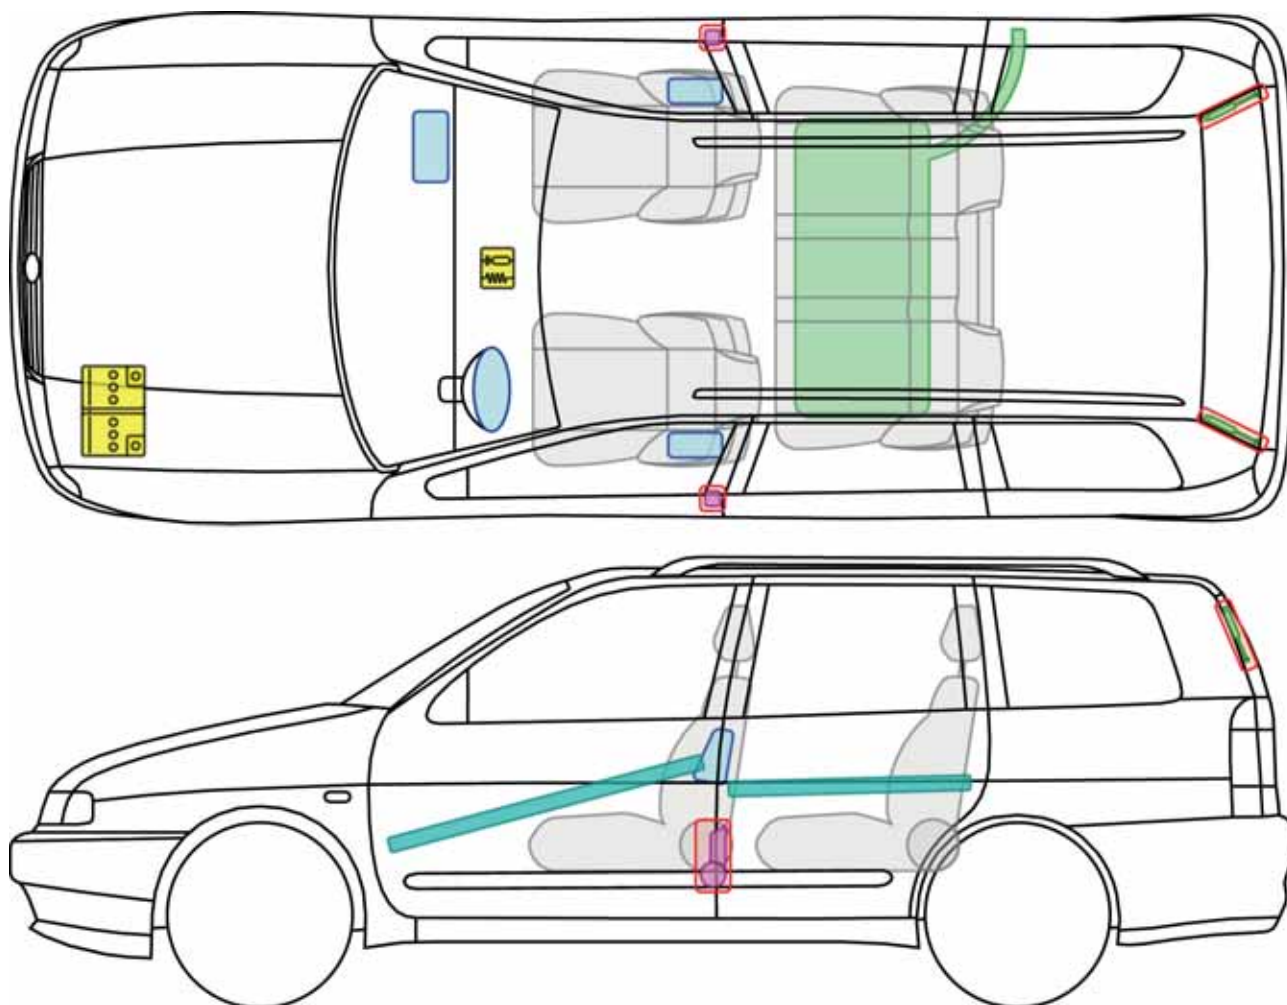

Polo A03

(Variant, od 1994)

Legenda

	Poduszka powietrzna		Wzmocnienie nadwozia		Sterownik	
					Akumulator 12 V	
	Napinacz pasa bezpieczeństwa		Sprężyna gazowa		Zbiornik paliwa	